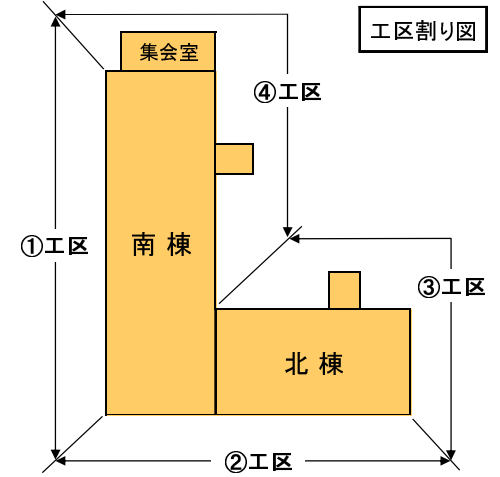

週 間 工 程 表

着 工: 令和6年8月19日 工事名: 香西グランドマンション大規模修繕工事

完 工: 令和7年2月28日

項 目	2月					3月		備考
	24	25	26	27	28	1	2	
	月	火	水	木	金	土	日	
足場解体		1～2階周辺作業用足場解体						
面格子復旧			廊下窓面格子復旧					
廊下～共用部水洗い		廊下～エントランス周辺水洗い						
1階廊下床点検口交換				点検口設置	点検口塗装			
外部階段腐食部補修		補修～再塗装						
玄関前床タイル補修		床タイル(追加分)張り						
その他		工事関係資材撤去		仮設事務所撤去				
駐車場復旧					駐車場復旧			
検査等								