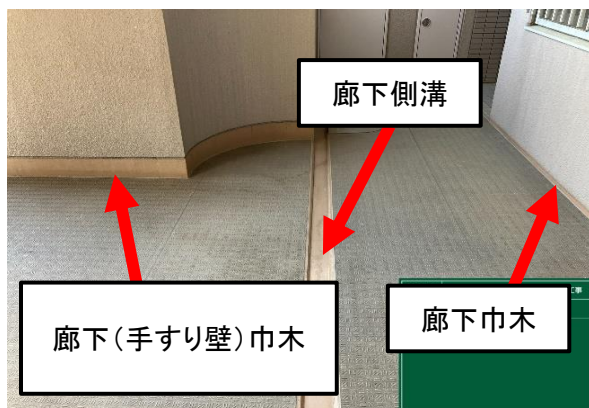

エメラルドマンション八栗
区分所有者・居住者様 各位

廊下と階段の側溝・巾木 防水工事のお知らせ

居住者の皆様へ

平素より、大規模修繕工事にご理解とご協力を賜り、誠にありがとうございます。
このたび、共用部における廊下および階段の側溝・巾木部にウレタン塗膜防水工
事を実施いたします。

下記のとおり、ご案内申し上げますので、ご確認のうえ、ご協力をお願い申し上
げます。

■ 作業内容

廊下および階段の側溝・巾木に、ウレタン塗膜による防水処理を行います。
施工は上階から順次下階へ進めてまいります。

■ 作業期間

7月23日（水）～8月1日（金）予定
※天候等により、日程が変更となる場合がございます。予めご了承ください。

■ ご注意事項

作業期間中、防水処理中の側溝・巾木部分には、絶対に触れたり、踏まれたりし
ないようお願いいたします。

→ウレタン防水材が衣服や靴、荷物等に付着した場合、除去できない可能性が
ございます。

詳細な防水箇所については、下記の略図をご参照ください。

【イメージ図】

ご不便をおかけいたしますが、安全かつ確実な工事のため、何卒ご理解・ご協
力を賜りますようお願い申し上げます。

中橋産業株式会社
担当者：桑原 力也
連絡先：080-8639-7561